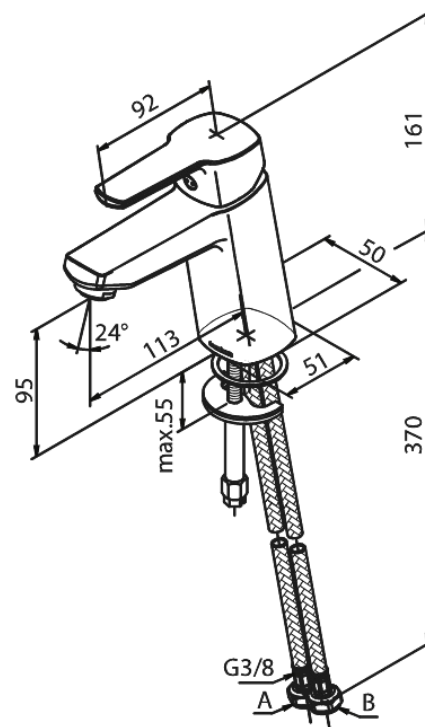

FM Mattsson Germany GmbH
Biedenkamp 3c, DE-21509 Glinde bei Hamburg

+49 405357080 info.de@fmmattssongroup.com

Weitere Information auf <https://damixa.de>

damixa